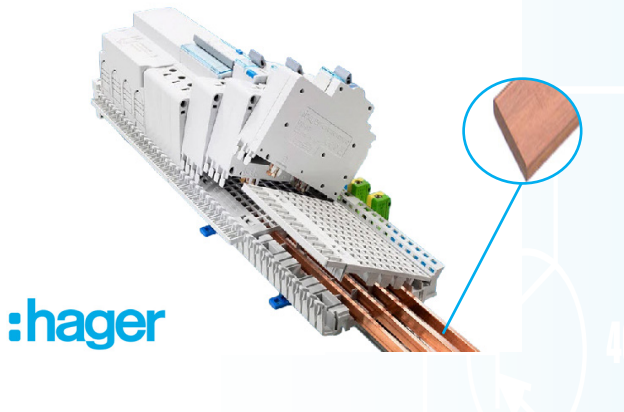

KUPFERSCHIENEN CU-FLACH MIT GERUNDETEN KANTEN BARRE CUIVRE CU-PLAT À BORDS ARRONDIS

Stecksockelsystem

UNIWAY

SMISSLINE TP

KUPFERSCHIENE CU-FLACH BLANK UNIVERS BARRE CUIVRE CU-PLAT RECUIT UNIVERS

| Artikel-Nummer No. d'article | Bezeichnung Désignation | Breite Largeur | Dicke Épaisseur | Länge Longueur | Amperé Amperé | Lieferung ab Lager Livraison du stock |
|---------------------------------|---|-------------------|--------------------|-------------------|------------------|--|
| 729507.04 | Kupferschiene Cu-Flach blank Barre cuivre Cu-plat Recuit | 10mm | 3mm | 4m | 125 | JA / OUI |
| 729516.04 | | 15mm | 3mm | 4m | 160 | JA / OUI |
| 729531.04 | | 25mm | 3mm | 4m | 250 | JA / OUI |
| | | | | | | |
| | | | | | | |

KUPFERSCHIENE CU-FLACH VERZINNT SMISSLINE BARRE CUIVRE CU-PLAT ÉTAMÉ SMISSLINE

| Artikel-Nummer No. d'article | Bezeichnung Désignation | Breite Largeur | Dicke Épaisseur | Länge Longueur | Amperé Amperé | Lieferung ab Lager Livraison du stock |
|---------------------------------|---|-------------------|--------------------|-------------------|------------------|--|
| 729507.035sn | Kupferschiene Cu-Flach verzinkt Barre cuivre Cu-plat étamé | 10mm | 3mm | 3.5m | 100 | JA / OUI |
| 729507.04sn | | 10mm | 3mm | 4m | 100 | JA / OUI |
| 729513.04sn | | 12mm | 5mm | 4m | 125 | JA / OUI |
| 729531.04sn | | 25mm | 3mm | 4m | 250 | JA / OUI |
| 729541.04sn | | 30mm | 5mm | 4m | 450 | JA / OUI |
| 729544.04sn | | 30mm | 10mm | 4m | 630 | JA / OUI |