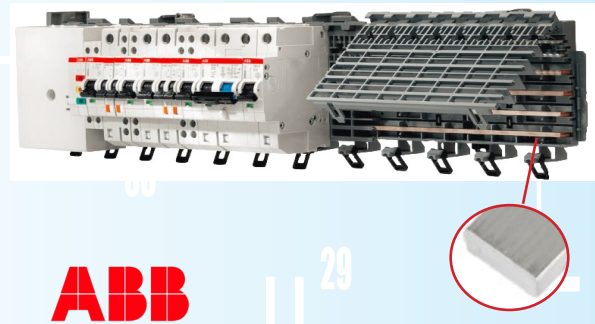

KUPFERSCHIENEN CU-FLACH MIT GERUNDETEN KANTEN BARRE CUIVRE CU-PLAT À BORDS ARRONDIS

Stecksockelsystem

UNIWAY

SMISSLINE TP

KUPFERSCHIENE CU-FLACH BLANK UNIVERS BARRE CUIVRE CU-PLAT RECUIT UNIVERS

| Artikel-Nummer No. d'article | Bezeichnung Désignation | Breite Largeur | Dicke Épaisseur | Länge Longueur | Amperé Amperé | Lieferung ab Lager Livraison du stock |
|---------------------------------|---|-------------------|--------------------|-------------------|------------------|--|
| 729507.04 | Kupferschiene Cu-Flach blank Barre cuivre Cu-plat Recuit | 10mm | 3mm | 4m | 125 | JA / OUI |
| 729516.04 | | 15mm | 3mm | 4m | 160 | JA / OUI |
| 729531.04 | | 25mm | 3mm | 4m | 250 | JA / OUI |
| | | | | | | |
| | | | | | | |

KUPFERSCHIENE CU-FLACH VERZINNT SMISSLINE BARRE CUIVRE CU-PLAT ÉTAMÉ SMISSLINE

| Artikel-Nummer No. d'article | Bezeichnung Désignation | Breite Largeur | Dicke Épaisseur | Länge Longueur | Amperé Amperé | Lieferung ab Lager Livraison du stock |
|---------------------------------|---|-------------------|--------------------|-------------------|------------------|--|
| 729507.035sn | Kupferschiene Cu-Flach verzinkt Barre cuivre Cu-plat étamé | 10mm | 3mm | 3.5m | 100 | JA / OUI |
| 729507.04sn | | 10mm | 3mm | 4m | 100 | JA / OUI |
| 729513.04sn | | 12mm | 5mm | 4m | 125 | JA / OUI |
| 729531.04sn | | 25mm | 3mm | 4m | 250 | JA / OUI |
| 729541.04sn | | 30mm | 5mm | 4m | 450 | JA / OUI |
| 729544.04sn | | 30mm | 10mm | 4m | 630 | JA / OUI |